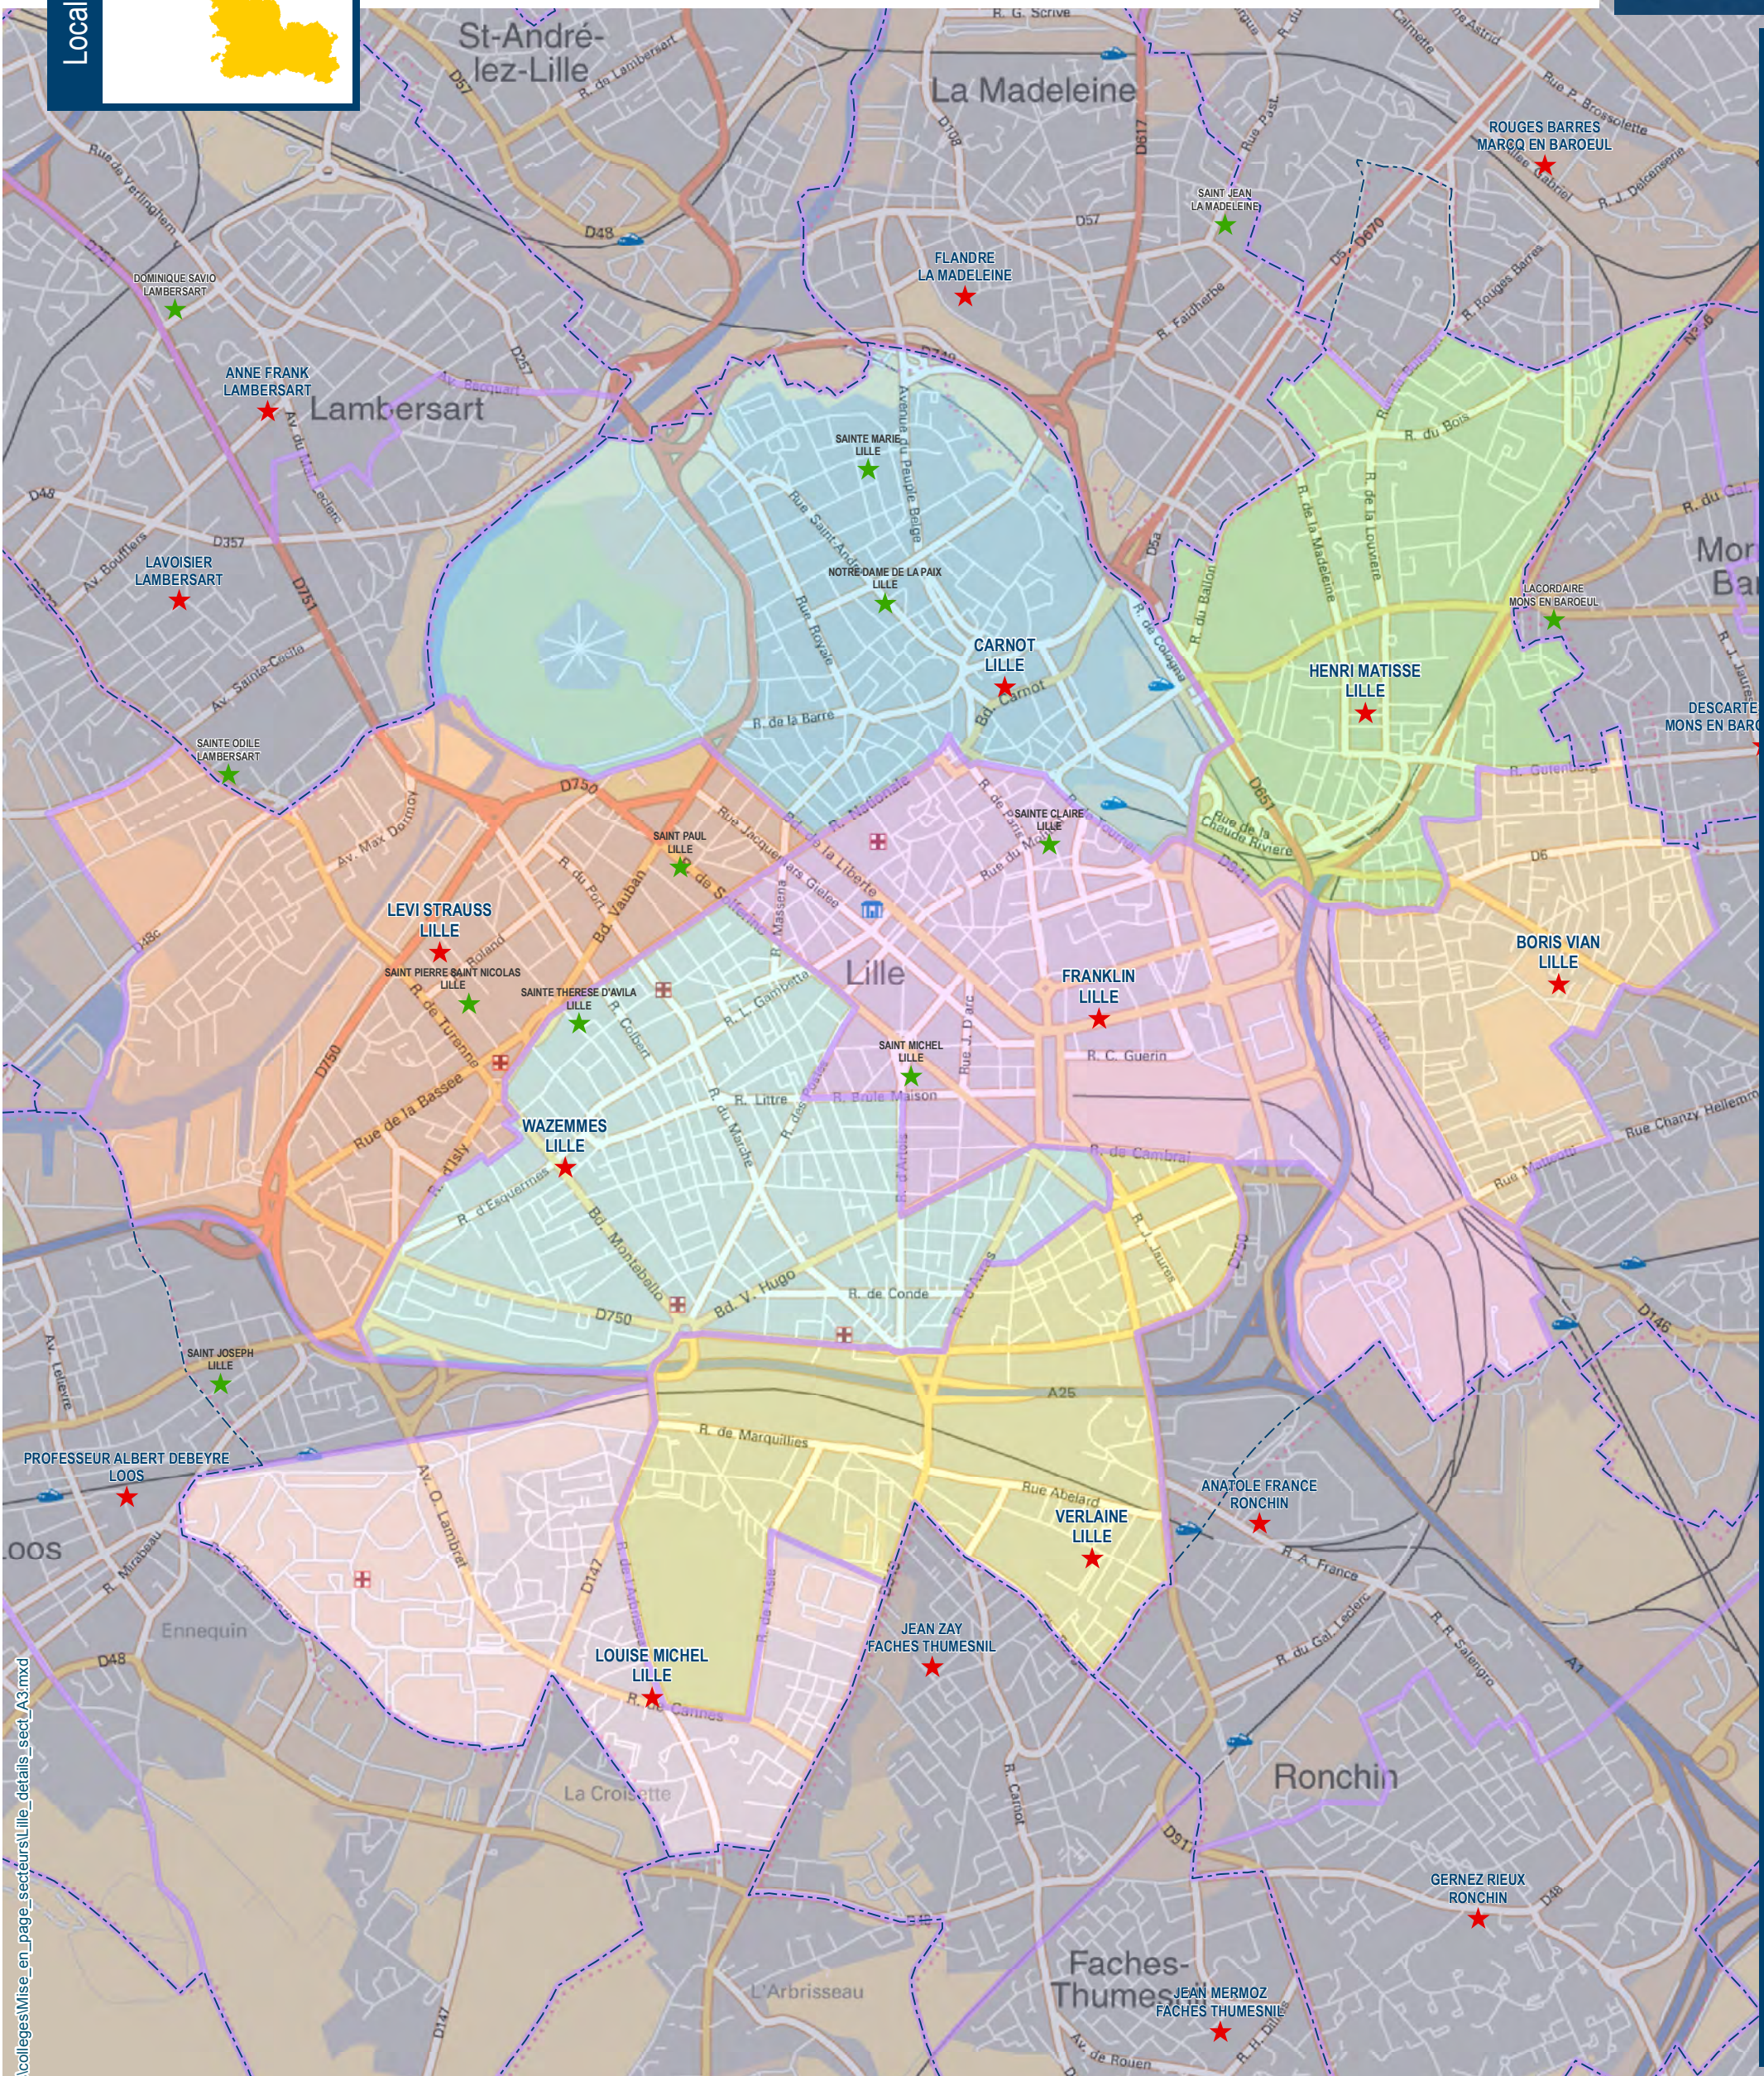

Localisation

★ Public
★ Privé

Secteurs collèges

- FRANKLIN (0590115E)
- VERLAINE (0590271Z)
- CARNOT (0593168Y)
- LEVI-STRAUSS (0593179K)
- BORIS VIAN (0593235W)
- LOUISE MICHEL (0594288R)
- HENRI MATISSE (0594881K)
- WAZEMMES (0596833G)

Observations :

0 0,5 1 Km